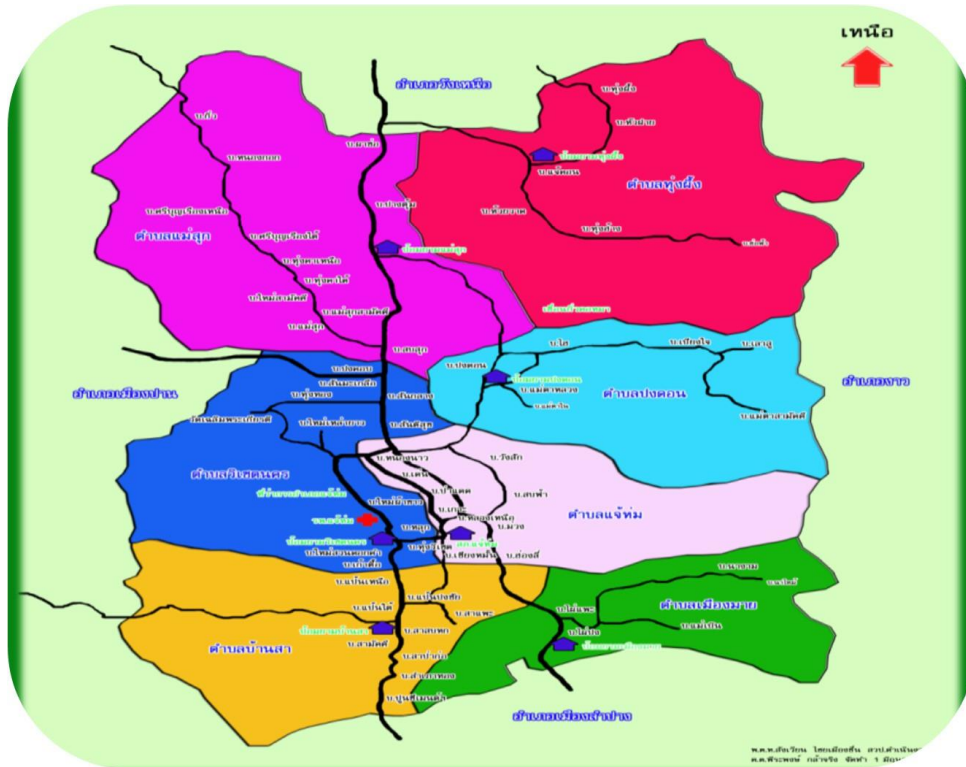

พื้นที่ที่รับผิดชอบสถานีตำรวจภูธรแจ้ห่ม

สถานีตำรวจภูธรแจ้ห่ม จังหวัดลำปาง ตั้งอยู่เลขที่ ๔๙ หมู่ ๑ ตำบลแจ้ห่ม อำเภอแจ้ห่ม จังหวัดลำปาง ตั้งอยู่ห่างจังหวัดลำปาง ไปทางทิศเหนือ ระยะทางประมาณ ๕๔ กิโลเมตร มีพื้นที่ทั้งหมด ๑,๓๔๙.๑๒๑ ตารางกิโลเมตร หรือ ๘๔๓,๒๐๐ ไร่ จำนวนประชากร ๓๘,๑๔๐ คน มีเขตติดต่ออำเภอต่าง ๆ ดังนี้

- ทิศเหนือ ติดต่อ อำเภอวังเหนือ
- ทิศใต้ ติดต่อ อำเภอแม่เมาะ, อำเภอเมืองลำปาง
- ทิศตะวันออก ติดต่อ อำเภองาว
- ทิศตะวันตก ติดต่อ อำเภอเมืองปาน

เขตพื้นที่รับผิดชอบ มี ๗ ตำบล ๖๖ หมู่บ้าน ดังนี้

- | | |
|-----------------------------------|----------------------------------|
| ๑. ตำบลวิเชตนคร จำนวน ๑๑ หมู่บ้าน | ๒. ตำบลแจ้ห่ม จำนวน ๑๑ หมู่บ้าน |
| ๓. ตำบลแม่สุก จำนวน ๑๒ หมู่บ้าน | ๔. ตำบลบ้านสา จำนวน ๑๐ หมู่บ้าน |
| ๕. ตำบลปงดอน จำนวน ๘ หมู่บ้าน | ๖. ตำบลทุ่งผึ้ง จำนวน ๘ หมู่บ้าน |
| ๗. ตำบลเมืองมาย จำนวน ๖ หมู่บ้าน | |